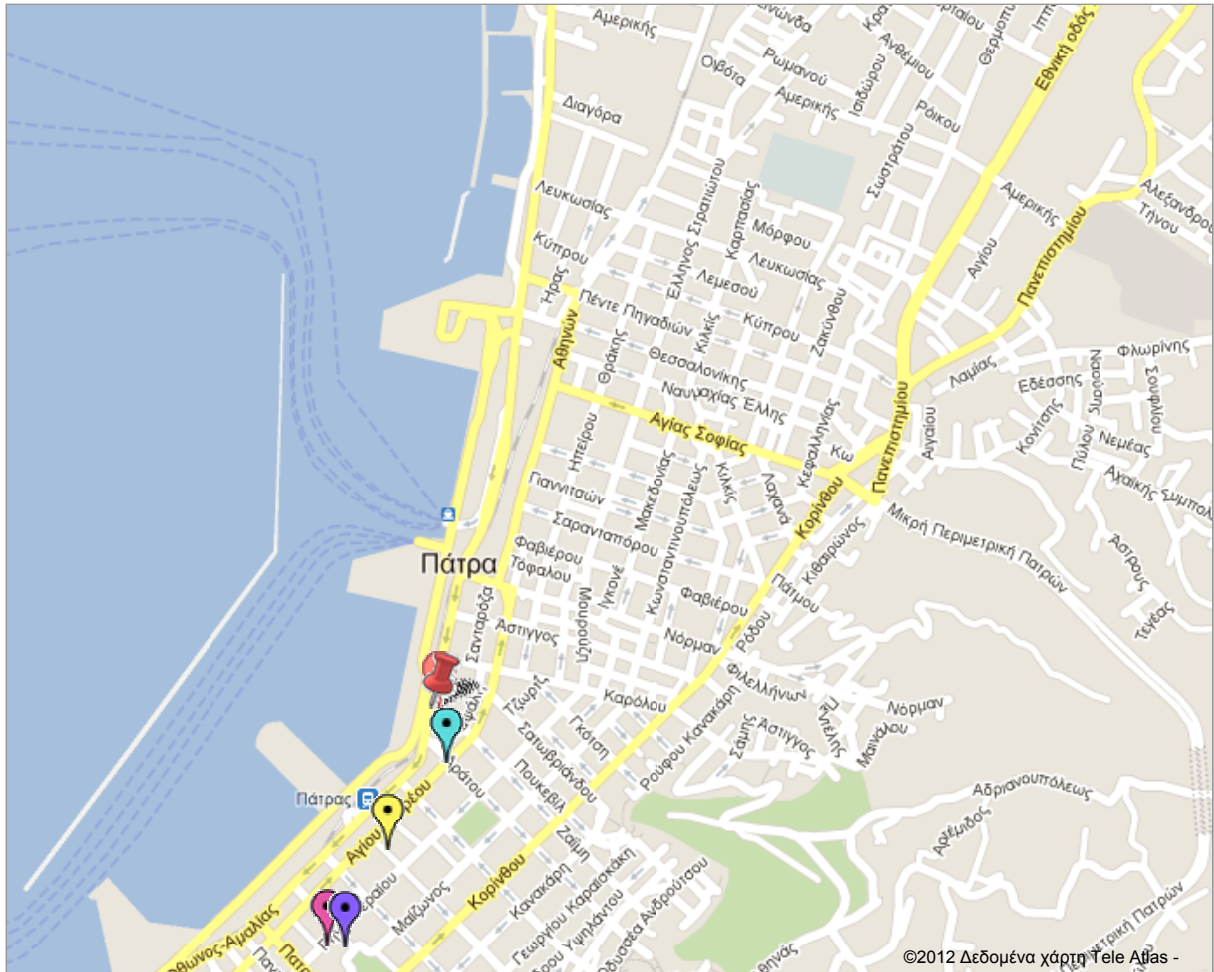

Για να δείτε όλες τις λεπτομέρειες που είναι ορατές στην οθόνη, χρησιμοποιήστε τον σύνδεσμο Εκτύπωση δίπλα στον χάρτη.

ICDDEF Conference

0

-  Achaia Beach Hotel
-  Konstantinos Palaiologos
-  Byzantino
-  Galaxy City Center Hotel
-  Tzaki Hotel
-  Porto Rio Hotel
-  University of Patras
-  Astir Hotel
-  KTEL (Bus terminal for the buses that come to Patras from Athens)